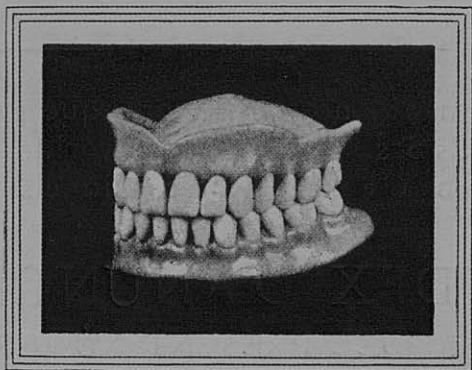

PLAÇA DELS ÀNGELS, 4, 3.^{ER}

TELÈFON 17487
BARCELONA

RESOVIN

UN NOU PRODUCTE DE S. S. WHITE, QUE JA ES VELL D'EXPERIENCIES

RESOVIN vol dir progrés. RESOVIN és el millor del conegut fins avui, com a material per a dentadures. RESOVIN farà que els seus treballs siguin millors. RESOVIN és immutable. Les dentadures fetes amb RESOVIN són sempre hermoses com el primer dia.