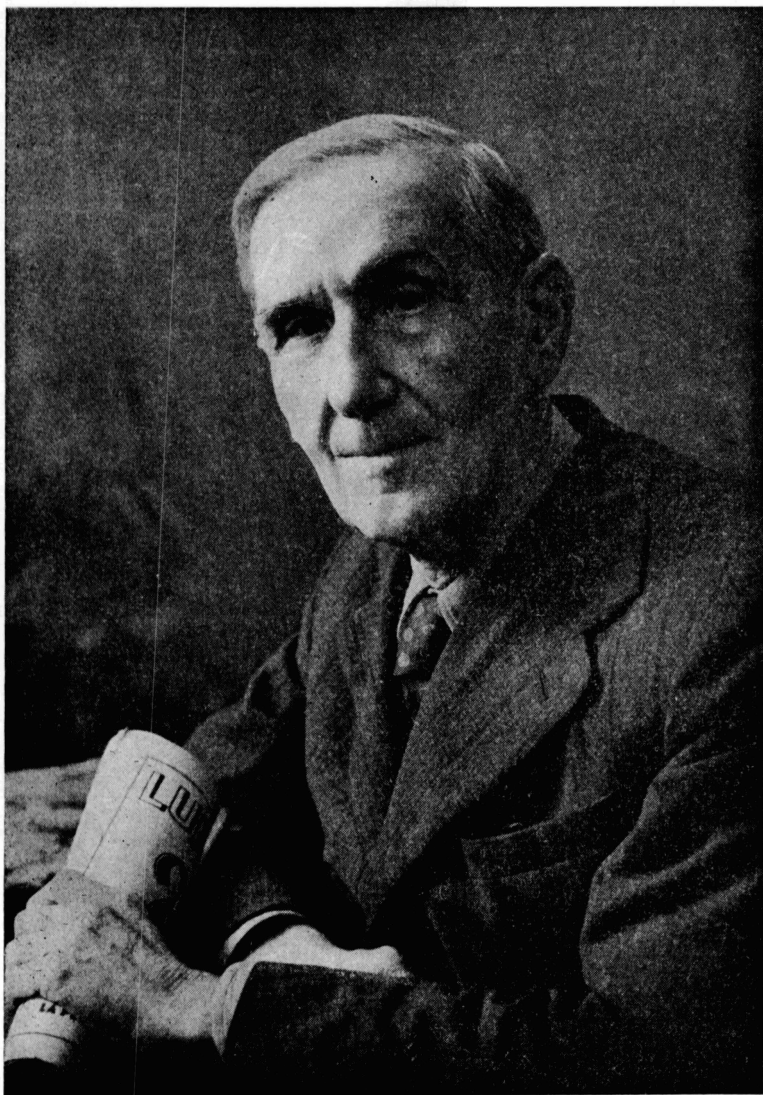

ELS NOSTRES MORTS

POMPEU FABRA

President honorari de la S.C.E.H.

*1867 - †1948